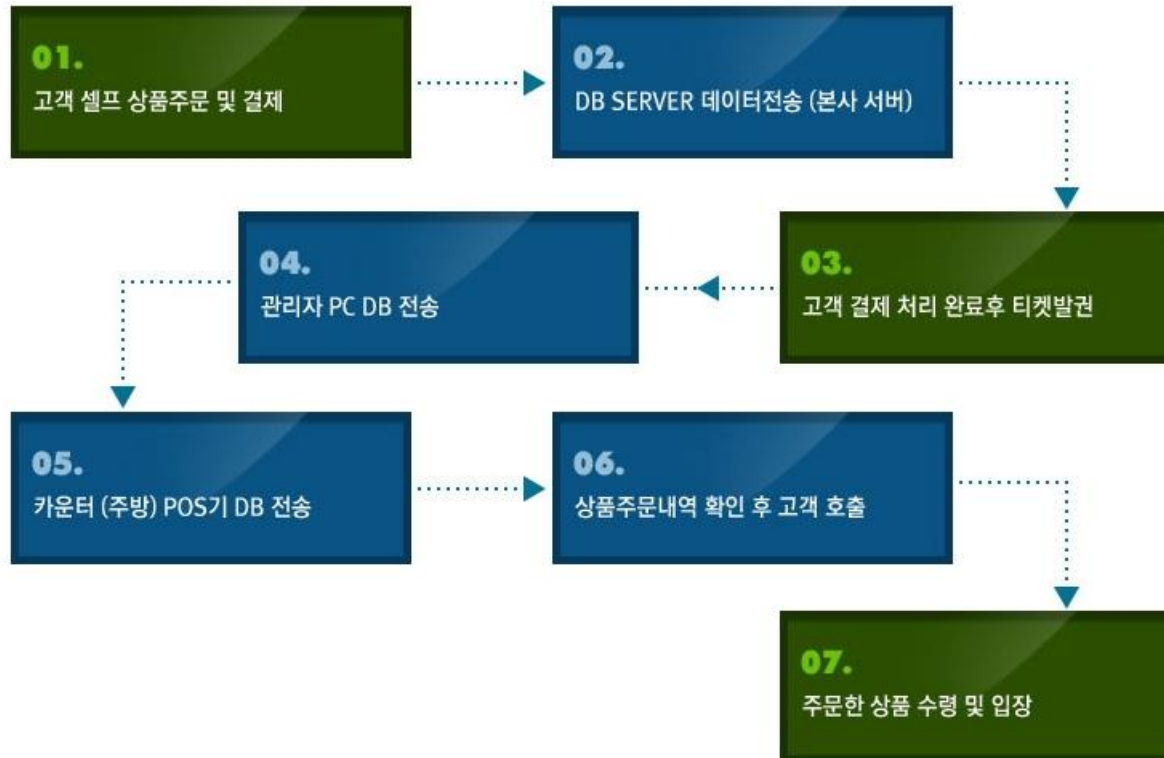

무인 KIOSK 운영도

● 무인 주문 시스템 운영과정