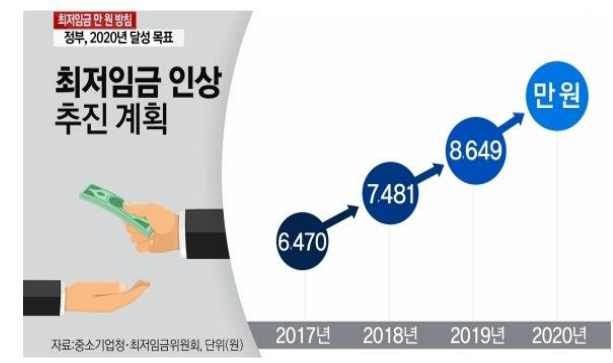

식권관련 분야

관공서 / 학교 / 기업식당 / 휴게소 / 푸드코트식당
함바식당등.. 급식관련 분야

프랜차이즈 분야

커피 / 햄버거 / 냉면 / 분식 / 빙수 / 국수 / 기사식당
선불 결제 및 대기시간이 필요한 분야

무인 KIOSK 란 ?

“ 장점 !! ”

2017년 최저임금 6,470원 => 불 필요한 인력비용 절감 !!

24시간 풀 시스템 가동으로 고객 만족 서비스 가능 !!

정확한 매출관리 시스템을 통한 금전적 부정행위 방지 !!

고객 관리 시스템을 통한 고객 혜택 서비스 제공 !!

터치 모니터를 통한 자사 광고 및 기타 수익 발생 !!

기간/시간/상품/금액별 다양한 데이터베이스를 통한 자사 마케팅 자료 및 분석기능 극대화 !!

더치페이 문화, 핀테크, 고객니즈에 맞는 스마트한 장점

최저임금 논란 ?

최저 임금이 부른 파급현상으로 자영업자들이 사업포기 및 부도나는 추세로 영향을 미치고 있다.

매년 단위 15% 이상 증가하는 추세이며, 자영업자들이 부담해야할 인건비는 총 36조원 추진계획

최저임금 해결책 ?

최저임금이 부른 '無人 바람'

구특교기자, 김배중기자, 김예윤기자 | 입력 2017-07-20 09:00 | 수정 2017-07-20 09:15

자영업자들 무인기기 도입 붐

19일 서울 마포구의 한 식당에서 손님이 무인계산기를 이용해 메뉴를 고른 뒤 결제하고 있다(왼쪽 사진). 한강시민공원 편의점의 무인 라면조리기도 인기가 높다. 김재명 base@donga.com 김예윤 기자