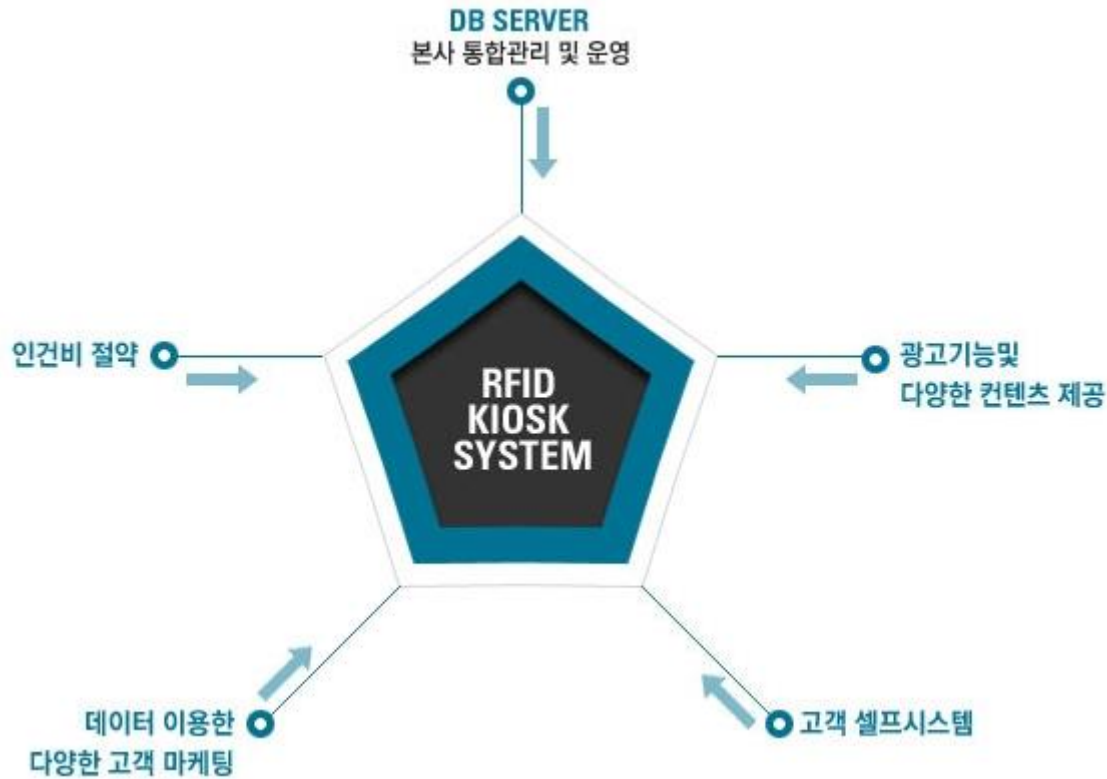

무인 KIOSK 장점

무인주문시스템은 고객의 셀프결제를 통한, DB서버를 이용하여 본사 통합관리를 할수있으며, 인건비절약, 다양한 콘텐츠를 제공하여 특별한 고객마케팅을 제공 할수있습니다