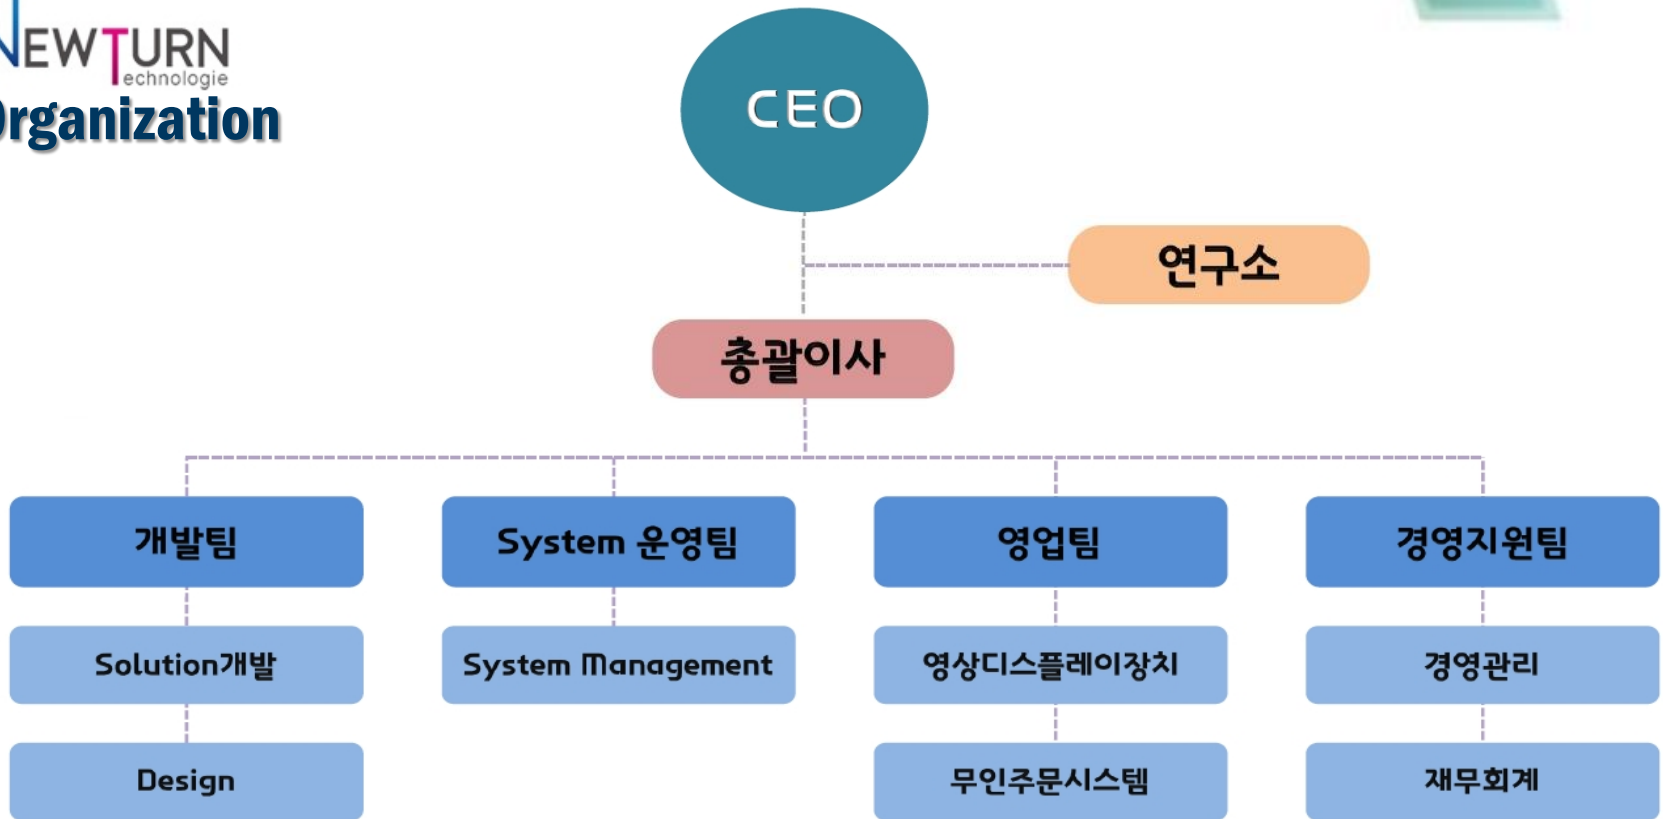

회사 소개

NEWTURN
echnologie
Organization