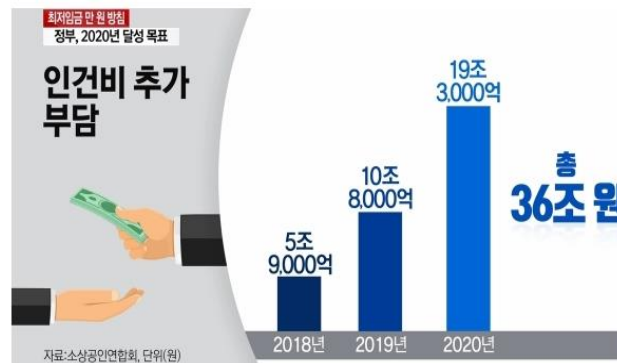

식권관련 분야

관공서 / 학교 / 기업식당 / 휴게소 / 푸드코트식당
함바식당등.. 급식관련 분야

프랜차이즈 분야

커피 / 햄버거 / 냉면 / 분식 / 빙수 / 국수 / 기사식당
선불 결제 및 대기시간이 필요한 분야

무인 KIOSK 란 ?

“ 장점 !! ”

2017년 최저임금 6,470원 => 불 필요한 인력비용 절감 !!

24시간 풀 시스템 가동으로 고객 만족 서비스 가능 !!

정확한 매출관리 시스템을 통한 금전적 부정행위 방지 !!

고객 관리 시스템을 통한 고객 혜택 서비스 제공 !!

터치 모니터를 통한 자사 광고 및 기타 수익 발생 !!

기간/시간/상품/금액별 다양한 데이터베이스를 통한 자사 마케팅 자료 및 분석기능 극대화 !!

더치페이 문화, 핀테크, 고객니즈에 맞는 스마트한 장점

최저임금 논란 ?

최저 임금이 부른 파급현상으로 자영업자들이 사업포기 및 부도나는 추세로 영향을 미치고 있다.

매년 단위 15% 이상 증가하는 추세이며, 자영업자들이 부담해야할 인건비는 총 36조원 추진계획

최저임금 해결책 ?

최저임금이 부른 '無人 바람'

구특교기자, 김배중기자, 김예윤기자 | 입력 2017-07-20 09:00 | 수정 2017-07-20 09:15

자영업자들 무인기기 도입 붐

19일 서울 마포구의 한 식당에서 손님이 무인계산기를 이용해 메뉴를 고른 뒤 결제하고 있다(왼쪽 사진). 한강시민공원 편의점의 무인 라면조리기도 인기가 높다. 김재명 base@donga.com 김예윤 기자