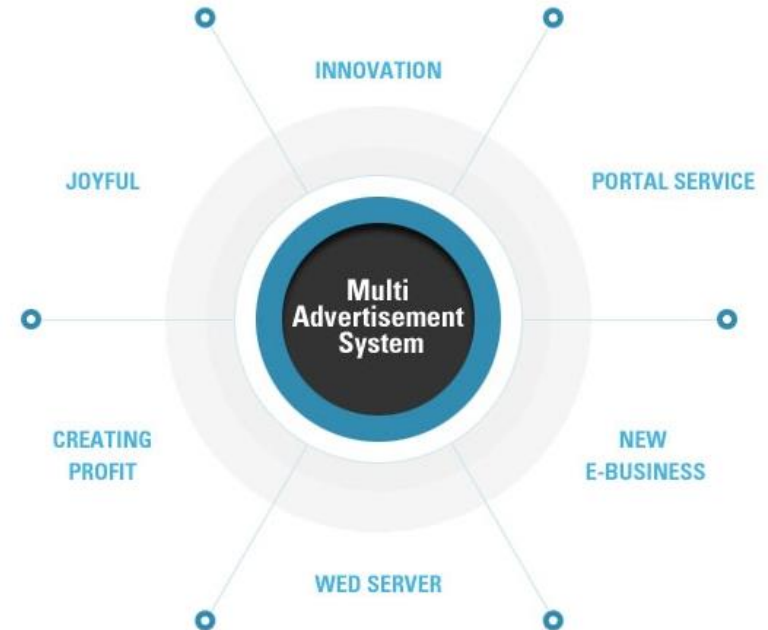

[Read more about Reset 03](#)

Smart One Card System

RFID Kiosk System

Pos Operation System

One Stop Service

Foodcourt Combind System

Software development

뉴턴 광고 시스템이란 ?

웹 서버를 활용하여 네트워크 모니터링 및 기업, 학교, 관공서, 은행, 쇼핑몰, 공항등 현재 운영하고 있는 RFID KIOSK 또는 MULTI DISPLAY 에서 기업의 활용에 맞게 맞춤형 광고 서비스를 제공합니다.

뉴턴 모바일 시스템이란 ?

PASSENGER INFORMATION MANAGEMET SYSTEM

WMS 무료 고객/업무관리 솔루션

Anytime, Anywhere, Anyone can be used Easily and Conveniently !!