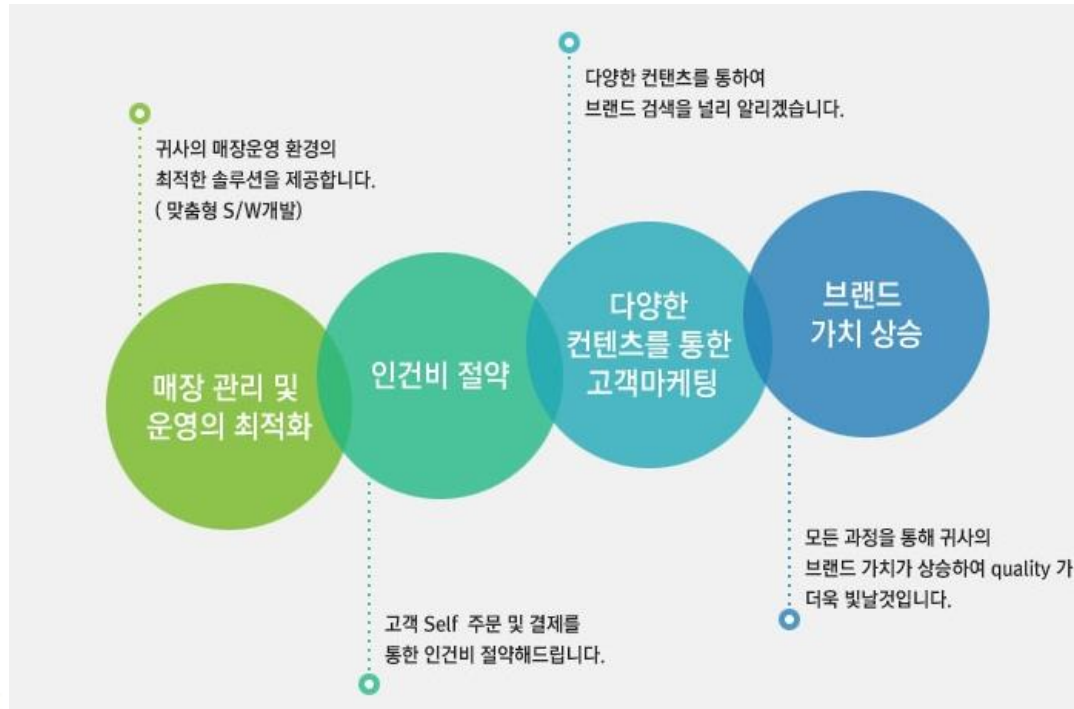

무인 KIOSK 장점

“ TOUCH ME 를 사용할 수밖에 없는 다양한 혜택들 ”

TOUCH-ME 의 다양한 솔루션은 계속 개발중이며 그 혜택은 점점 늘어납니다.
계속해서 진화하는 ONE STOP SERVICE 를 남들 보다 먼저 만나세요.