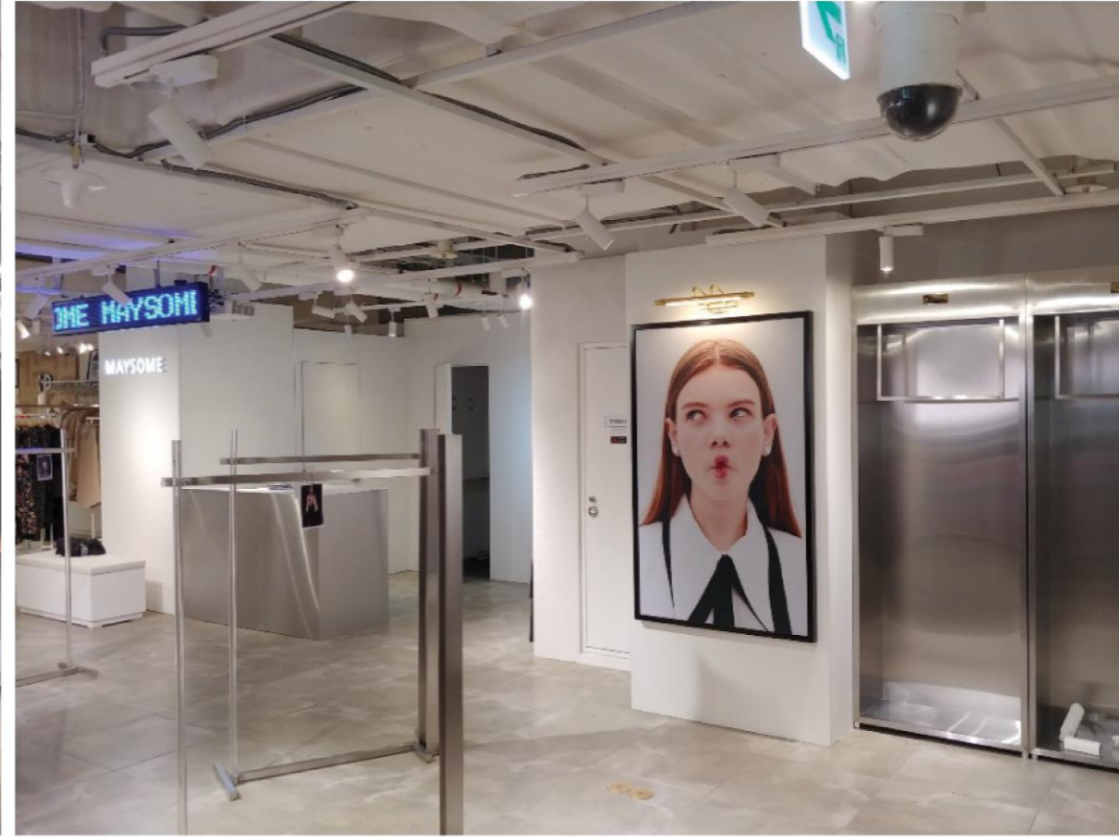

#메이썸 명동 롯데점

WORKSCOPE: 설계, 디자인, 시공

PROJECTS

#메이썸 명동 롯데점

WORKSCOPE: 설계, 디자인, 시공

PROJECTS

#테이블 128

WORKSCOPE: 브랜드기획 / 공간디자인 및 시공 / 메뉴기획