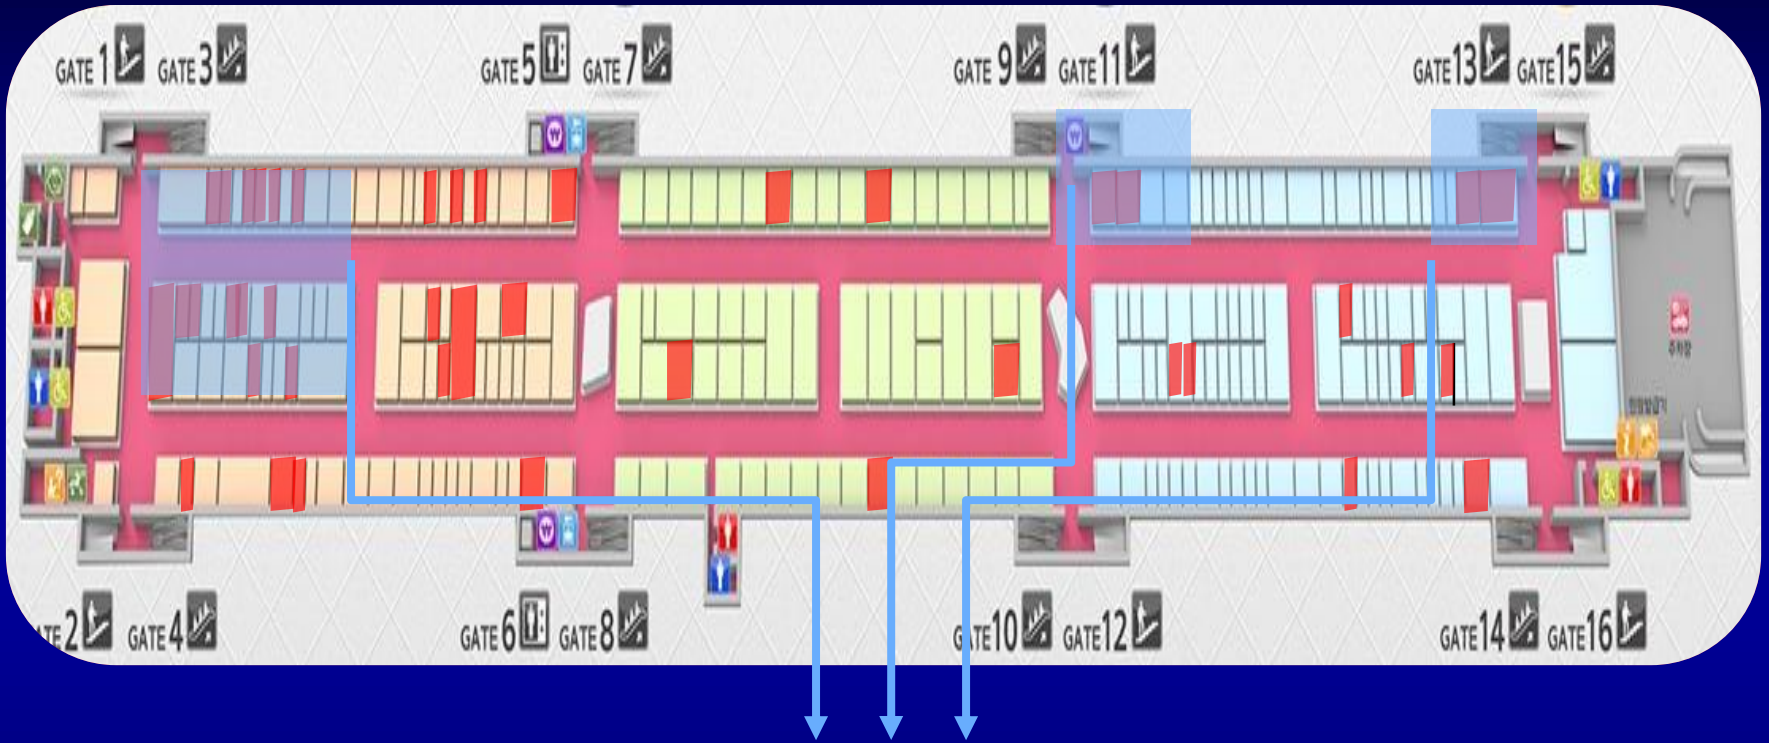

# 대현프리몰 창원점 전경 및 내부

편의시설 및 주차공간 확보

# 입점 관련

입점 제안 위치