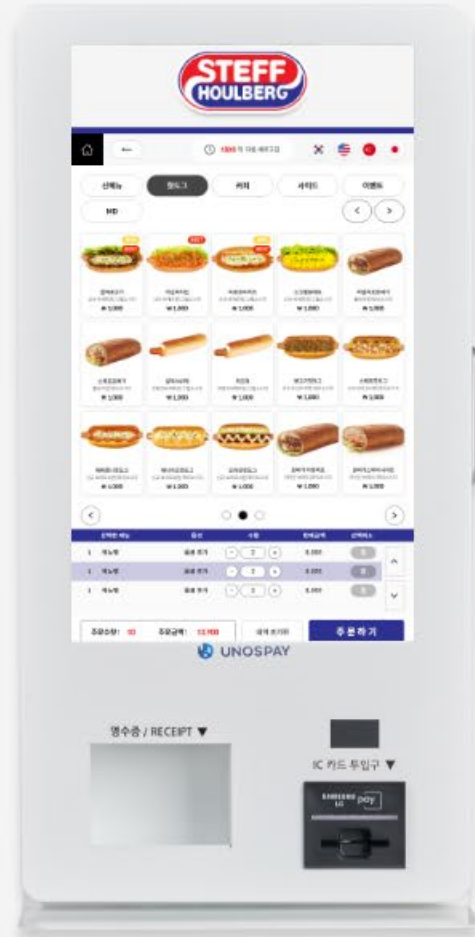

요식업 매장에 도움이 되는 우노스페이의 장점

ll

우노스페이의 키오스크와 포스에 연동되는
다양한 **호출기능**을 통해 고객님들의 편의를 제공하세요!

▲ DID를 통한 호출 방법

▲ DID예시화면

Q 우노스의 호출방법에는 무엇이 있나요?

- 1 DID 화면노출을 통해 번호로 고객님을 호출할 수 있어요!
- 2 카카오톡 알림톡을 통해 고객님을 호출할 수 있어요!

카카오톡으로
알림이 가요!

3 진동벨을 통해 고객님을 호출할 수 있어요!

▲ 진동벨디스펜서와 진동벨

점주님 매장에 설치되는
키오스크 예시 UI

▲ 웰컴 화면(삼성키오스크)

▲ 메뉴 선택 화면(UDK21)

▲ 옵션 선택 화면

▲ 옵션 선택 화면 (이미지)

ee

우노스페이 키오스크 설치사례 이미지

ll

우노스페이 키오스크 설치사례 이미지

ll

우노스페이 키오스크 설치사례 이미지

ll
우노스페이와 함께하는
브랜드

Juicy

theVenti