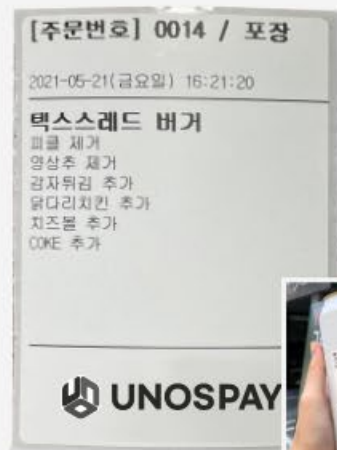

우노스페이의 키오스크와 포스에 연동되는
다양한 기능을 탑재한 라벨프린터를 만나보세요!

▲ 라벨프린터

▲ 출력 된 라벨이미지

Q 우노스 라벨프린터가 가지고있는 장점은 무엇인가요?

1 같은 주문서에 메뉴를 각각 프린트 할 수 있어요!

2 프린터마다 출력되는 종류를 설정할 수 있어요!

3 로고이미지가 출력 가능해요!

4 배달연동이 가능해요! (배달의민족, 쿠팡이츠, 요기요 등)