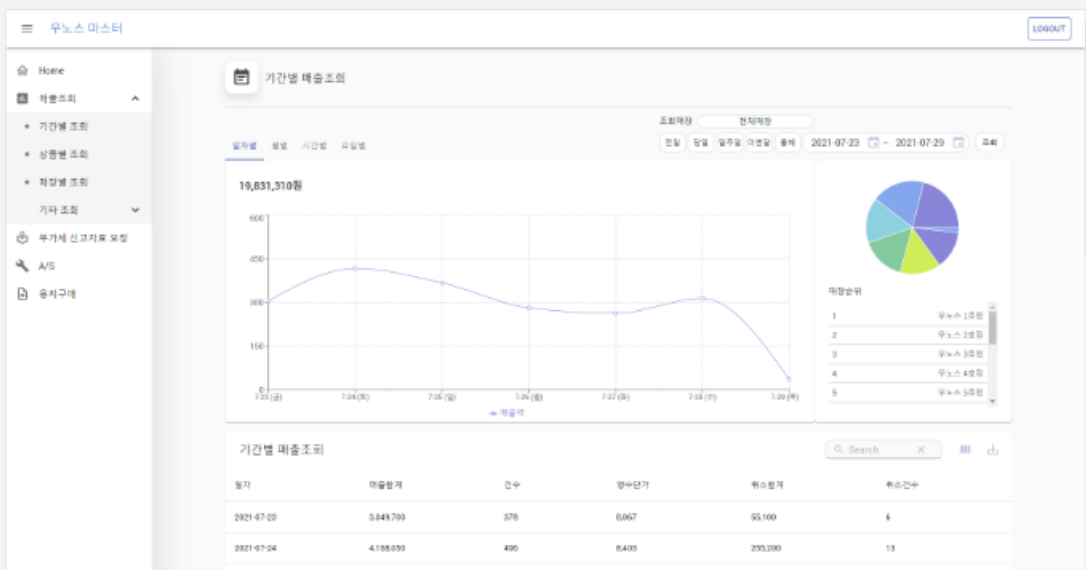

ll
POS SET 가격 제안

Vat 별도

| POS SET | POS SET(키오스크와 함께) |
|---------|------------------------|
| 일시불 | 650.000원 |
| 렌탈 가격 | 월 25,000원 (36개월 정책) |
| 렌탈 기간 | 36개월 |

멤버십 적립 & 모바일 오더 서비스 우키키

우키키 가격제안

우키키는 멤버십과 모바일 오더 통합 서비스로 계약은 한 번에 가격은 저렴하게 서비스를 제공해 드립니다.

포인트 / 스탬프
적립 및 사용

모바일 오더
기능

키오스크 포스
연동 가능

| 매장당 월 사용료 | |
|-----------|----------|
| 기존가 | 30,000 원 |
| FC제안가 | 10,000 원 |

ll

요식업 매장에 도움이 되는 우노스페이의 장점

ll

우노스페이의 키오스크와 포스에 연동되는
스마트한 '매출조회' 시스템을 만나보세요!