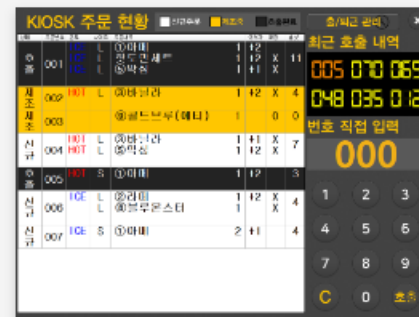

ll
우노스페이가 제안하는
포스SET 가격

주방 포스 프로그램

기본 포스SET 구성품

ll
POS SET 가격 제안

Vat 별도

POS SET	POS SET(키오스크와 함께)
일시불	650.000원
렌탈 가격	월 25,000원 (36개월 정책)
렌탈 기간	36개월