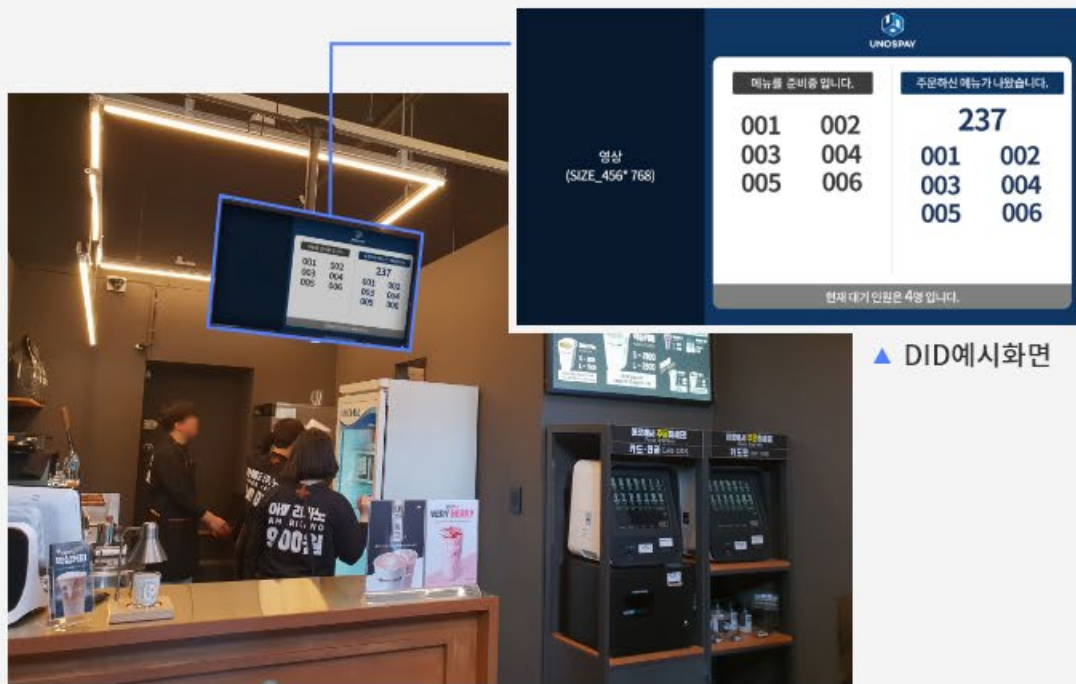

ll

요식업 매장에 도움이 되는 우노스페이의 장점

ll

우노스페이의 키오스크와 포스에 연동되는
다양한 **호출기능**을 통해 고객님들의 편의를 제공하세요!

▲ DID를 통한 호출 방법