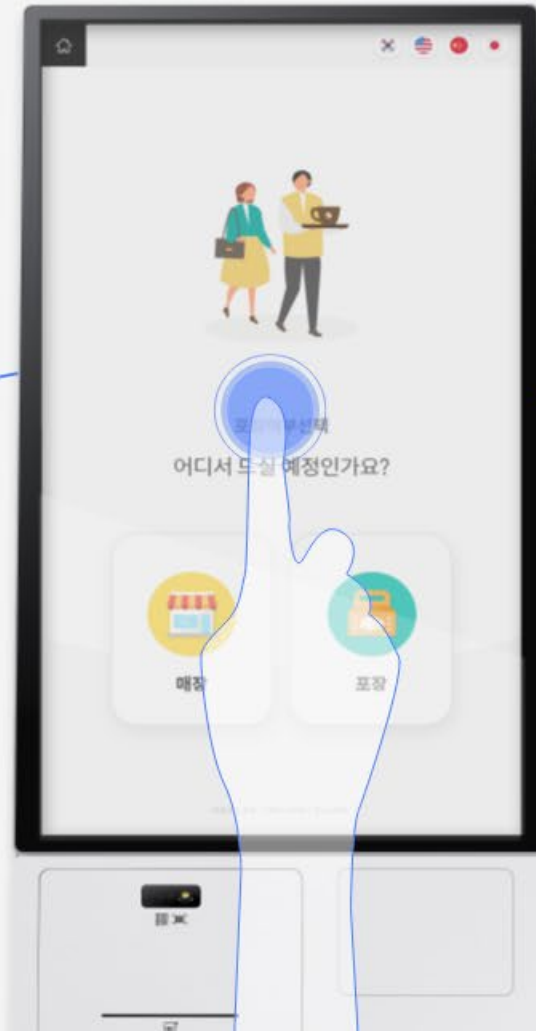

TOTAL PAYMENT SOLUTION

스텝 핫도그 가격제안서

우노스 키오스크 솔루션이 적용 된
요식업 매장 프로세스

1

고객님은 키오스크로 주문 후
결제 및 적립을 합니다.

키오스크

우키키

2

주문과 동시에 라벨지가 출력되며
주방프로그램을 확인하여 조리합니다.

주방프로그램

주방프린터

라벨프린터

3

조리 후 주방프로그램에 제조완료로 변경,
조리 된 상품에 라벨지를 부착합니다.

주방프로그램

주방프린터