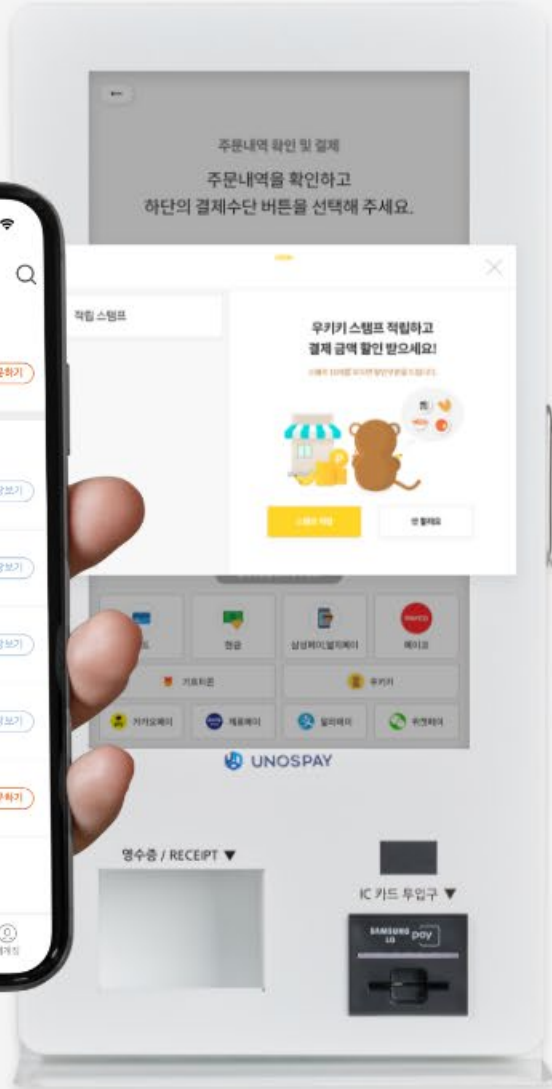

ll
우노스페이가 제안하는
포스SET 가격

포스 프로그램

주방 포스 프로그램

기본 포스SET 구성품

주방프린터
영수증프린터

서명패드

금전함

키보드 & 마우스

ll
POS SET 가격 제안

Vat 별도

| POS SET | POS SET(키오스크와 함께) |
|---------|------------------------|
| 일시불 | 650.000원 |
| 렌탈 가격 | 월 25,000원 (36개월 정책) |
| 렌탈 기간 | 36개월 |

멤버십 적립 & 모바일 오더 서비스 우키키

우키키 가격제안

우키키는 멤버십과 모바일 오더 통합 서비스로 계약은 한 번에 가격은 저렴하게 서비스를 제공해 드립니다.