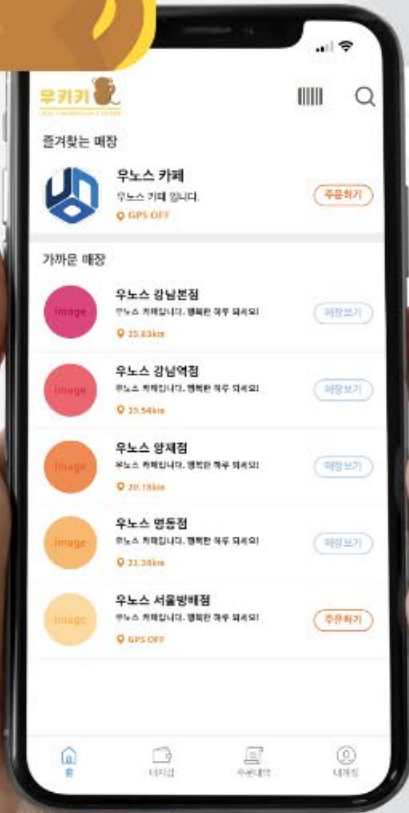

ll
우노스페이가 제안하는
포스SET 가격

포스 프로그램

주방 포스 프로그램

기본 포스SET 구성품

주방프린터
영수증프린터

서명패드

금전함

키보드 & 마우스

ll
POS SET 가격 제안

Vat 별도

| POS SET | POS SET(키오스크와 함께) |
|---------|------------------------|
| 일시불 | 650.000원 |
| 렌탈 가격 | 월 25,000원 (36개월 정책) |
| 렌탈 기간 | 36개월 |

멤버십 적립 & 모바일 오더 서비스 우키키

우키키 가격제안

우키키는 멤버십과 모바일 오더 통합 서비스로 계약은 한 번에 가격은 저렴하게 서비스를 제공해 드립니다.