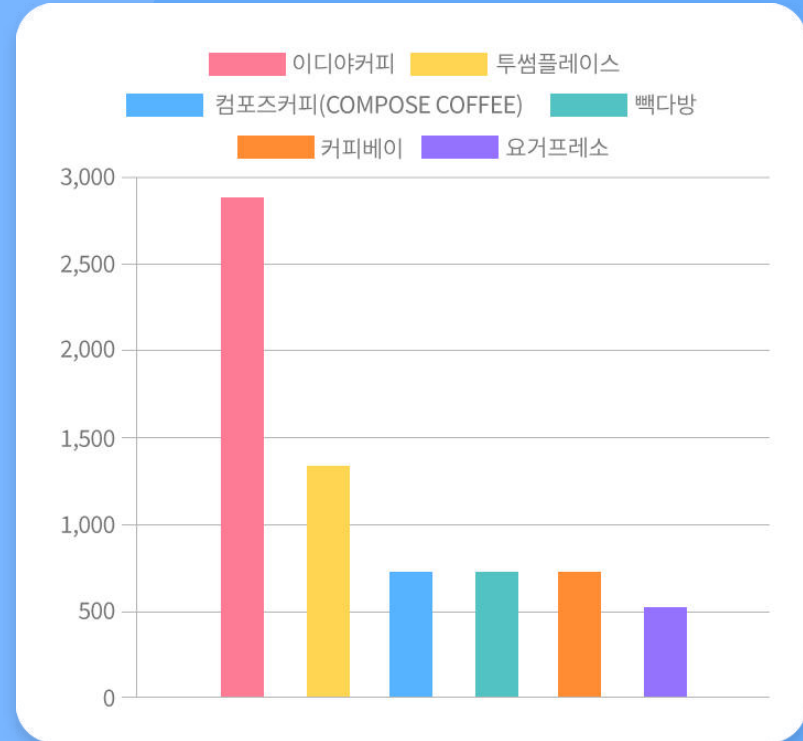

🕒 추천 브랜드

	다이소 📍 매장 수 724 개 💰 창업비용 4억 6,060 만원
	서브웨이 📍 매장 수 3,767 개 💰 창업비용 3억 6,320 만원
	베스킨라빈스31 📍 매장 수 5,823 개 💰 창업비용 2억 5,060 만원
	신전떡볶이 📍 매장 수 1,150 개 💰 창업비용 2억 3,051 만원
	백다방 📍 매장 수 3,767 개 💰 창업비용 4억 6,060 만원
	동대문엽기떡볶이 📍 매장 수 499 개 💰 창업비용 1억 2,010 만원

추천브랜드

검색 페이지 상단에 브랜드를 추천합니다
 최대 6개의 브랜드 추천!

04 모든 브랜드 비교 검색

국내 등록된 모든 프랜차이즈 브랜드 정보 검색할 수 있으며
업종에 관계없이 브랜드를 선택하여 비교/분석 할 수 있습니다

🔍 검색어를 입력하세요.

1229개 브랜드 이름순 매장수 많이본순

 브랜드명: 마카롱택시 매장수: 3,767 개 창업비용: 104 만 원	 브랜드명: 이마트24 스마트(ema... 매장수: 정보없음 창업비용: 8289 만 원	 브랜드명: 컴포즈커피(COMPO... 매장수: 725 개 창업비용: 1억 789 만 원	 브랜드명: 씨유(CU) 매장수: 14,923 개 창업비용: 7408 만 원
 브랜드명: 투썸플레이스 매장수: 1,329 개 창업비용: 3억 9325 만 원	 브랜드명: 마카롱택시 매장수: 15 개 창업비용: 12억 1000 만 원	 브랜드명: 지에스25(GS25) 매장수: 14,688 개 창업비용: 8770 만 원	 브랜드명: 호텔더스테이(HOT... 매장수: 1 개 창업비용: 9억 4330 만 원
 브랜드명: 커피베이 매장수: 정보없음 창업비용: 8266 만 원	 브랜드명: 텃밭 매장수: 12 개 창업비용: 8억 6322 만 원	 브랜드명: 이디아커피 매장수: 2,885 개 창업비용: 1억 7093 만 원	 브랜드명: 마카롱택시 매장수: 3,767 개 창업비용: 104 만 원
 브랜드명: 홈플러스익스프레스 매장수: 336 개 창업비용: 4억 2340 만 원	 브랜드명: 요거프레소 매장수: 정보없음 창업비용: 8195 만 원	 브랜드명: 마카롱택시 매장수: 7 개 창업비용: 2억 7580 만 원	 브랜드명: usBaker(어스베이커) 매장수: 정보없음 창업비용: 8억 8061 만 원

전체 6/6

-  이디아커피 창업 문의하기 ✕
-  백다방 창업 문의하기 ✕
-  컴포즈커피(COMP... 창업 문의하기 ✕
-  투썸플레이스 창업 문의하기 ✕
-  커피베이 창업 문의하기 ✕
-  요거프레소 창업 문의하기 ✕

이달의 프로모션	브랜드 순위	상권분석	창업픽가
평균 매출	지역별 인기 브랜드	많이 본 브랜드	
전체 커피/베이커리 치킨/피자 편의점/식품 판매/도소			
01	텃밭	월 평균 2,896만원 3.3㎡당 197만원	
02	MOCOM	월 평균 2,896만원 3.3㎡당 197만원	
03	캠핑트렁크	월 평균 2,896만원 3.3㎡당 197만원	
04	Home plus express	월 평균 2,896만원 3.3㎡당 197만원	
05	종로학원	월 평균 2,896만원 3.3㎡당 197만원	
06	GS THE FRESH	월 평균 2,896만원 3.3㎡당 197만원	
07	상무초밥	월 평균 2,896만원 3.3㎡당 197만원	
08	투섬플레이스	월 평균 2,896만원 3.3㎡당 197만원	
09	GS25(지에스25)	월 평균 2,896만원 3.3㎡당 197만원	
10	마카롱택시	월 평균 2,896만원 3.3㎡당 197만원	